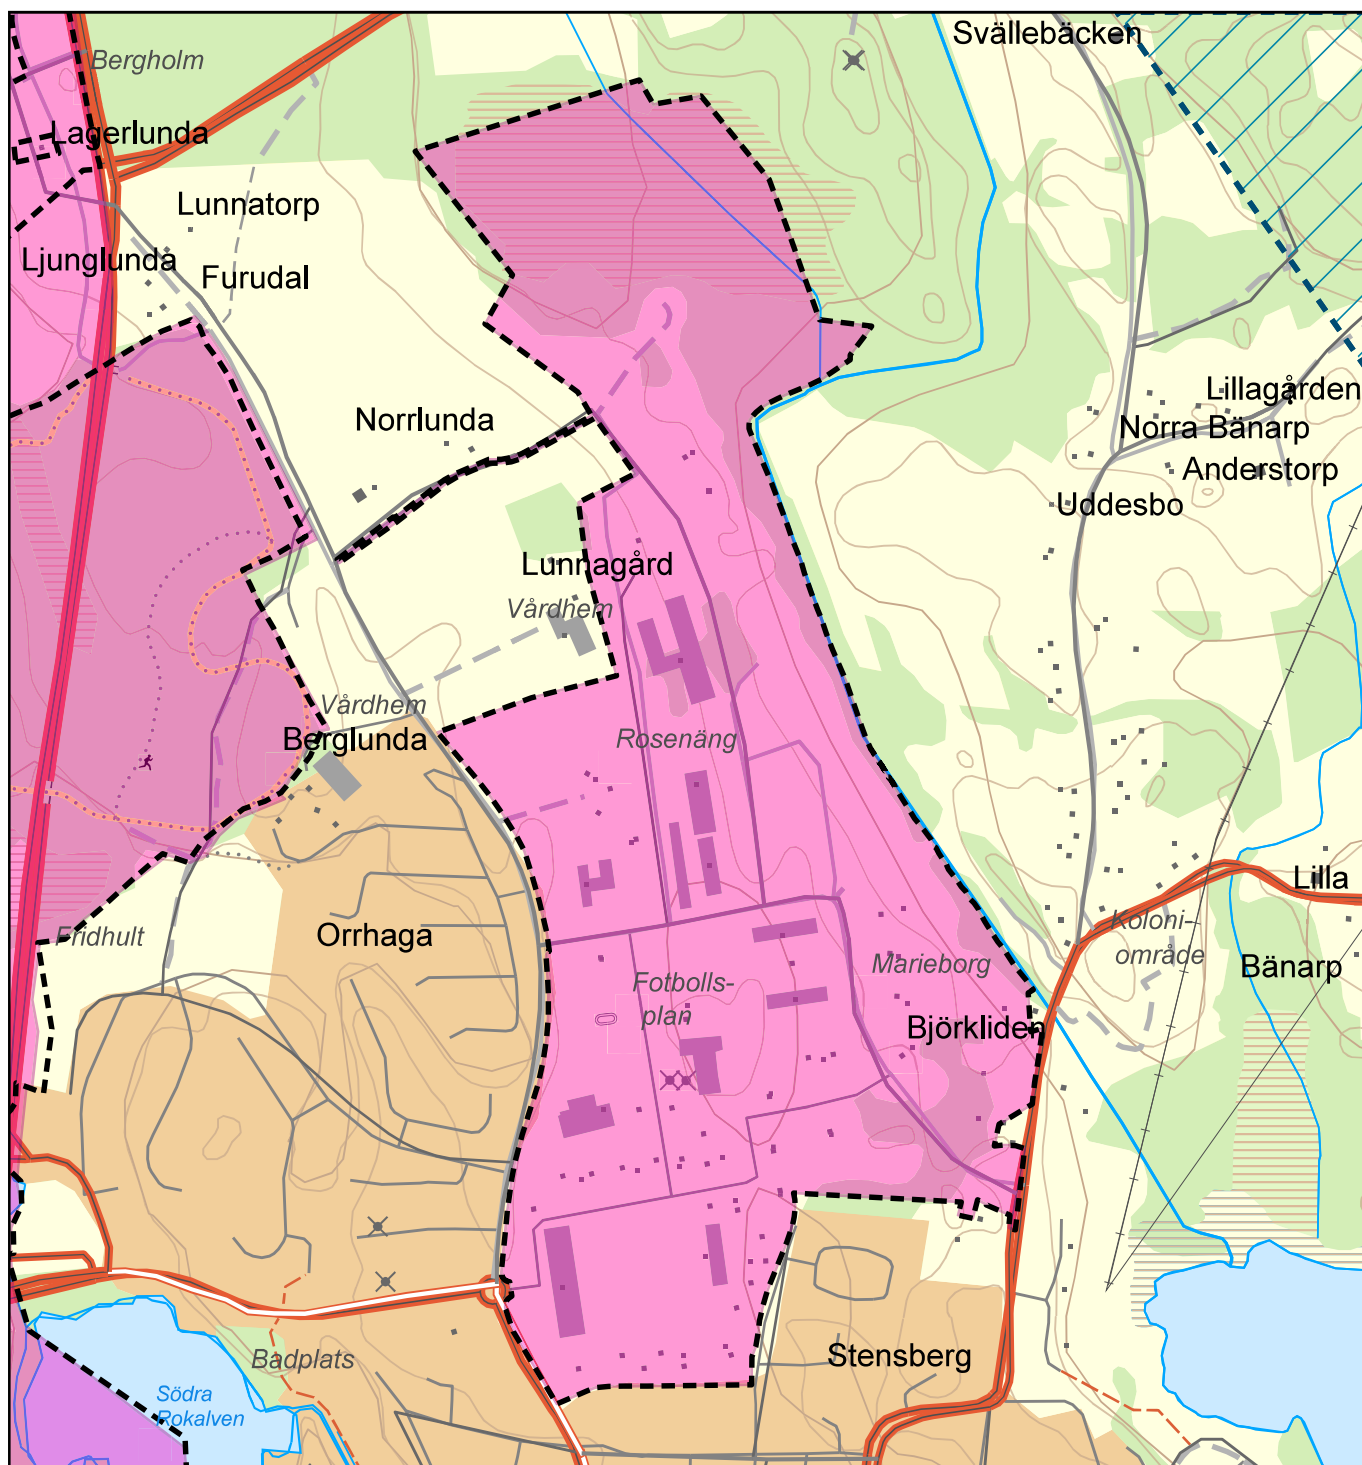

Övnings- och skjutfält

Lågflygningsområde

Påverkansområde för buller eller annan risk

OMRÅDE AV BETYDELSE FÖR TOTALFÖRSVARETS MILITÄRA DEL EKSJÖ GARNISON (TM0076)

Eksjö kommun - Jönköpings län

För mer information om riksintresset
samt tillhörande påverkansområden,
se värdebeskrivningarna samt
www.forsvarsmakten.se

0 0,5 km

Producerad av Försvarsmaktens stödenhet
geografisk information (Geo SE)
Bakgrundskarta:
Topografiska webbkartan (@Lantmateriet)
Överlagrad information: Försvarsmakten
Kartprojektion: SWEREF99 TM
Skala: 1:10 000
Produkt ID: SE-180427-6
© FÖRSVARSMAKTEN, GEO SE