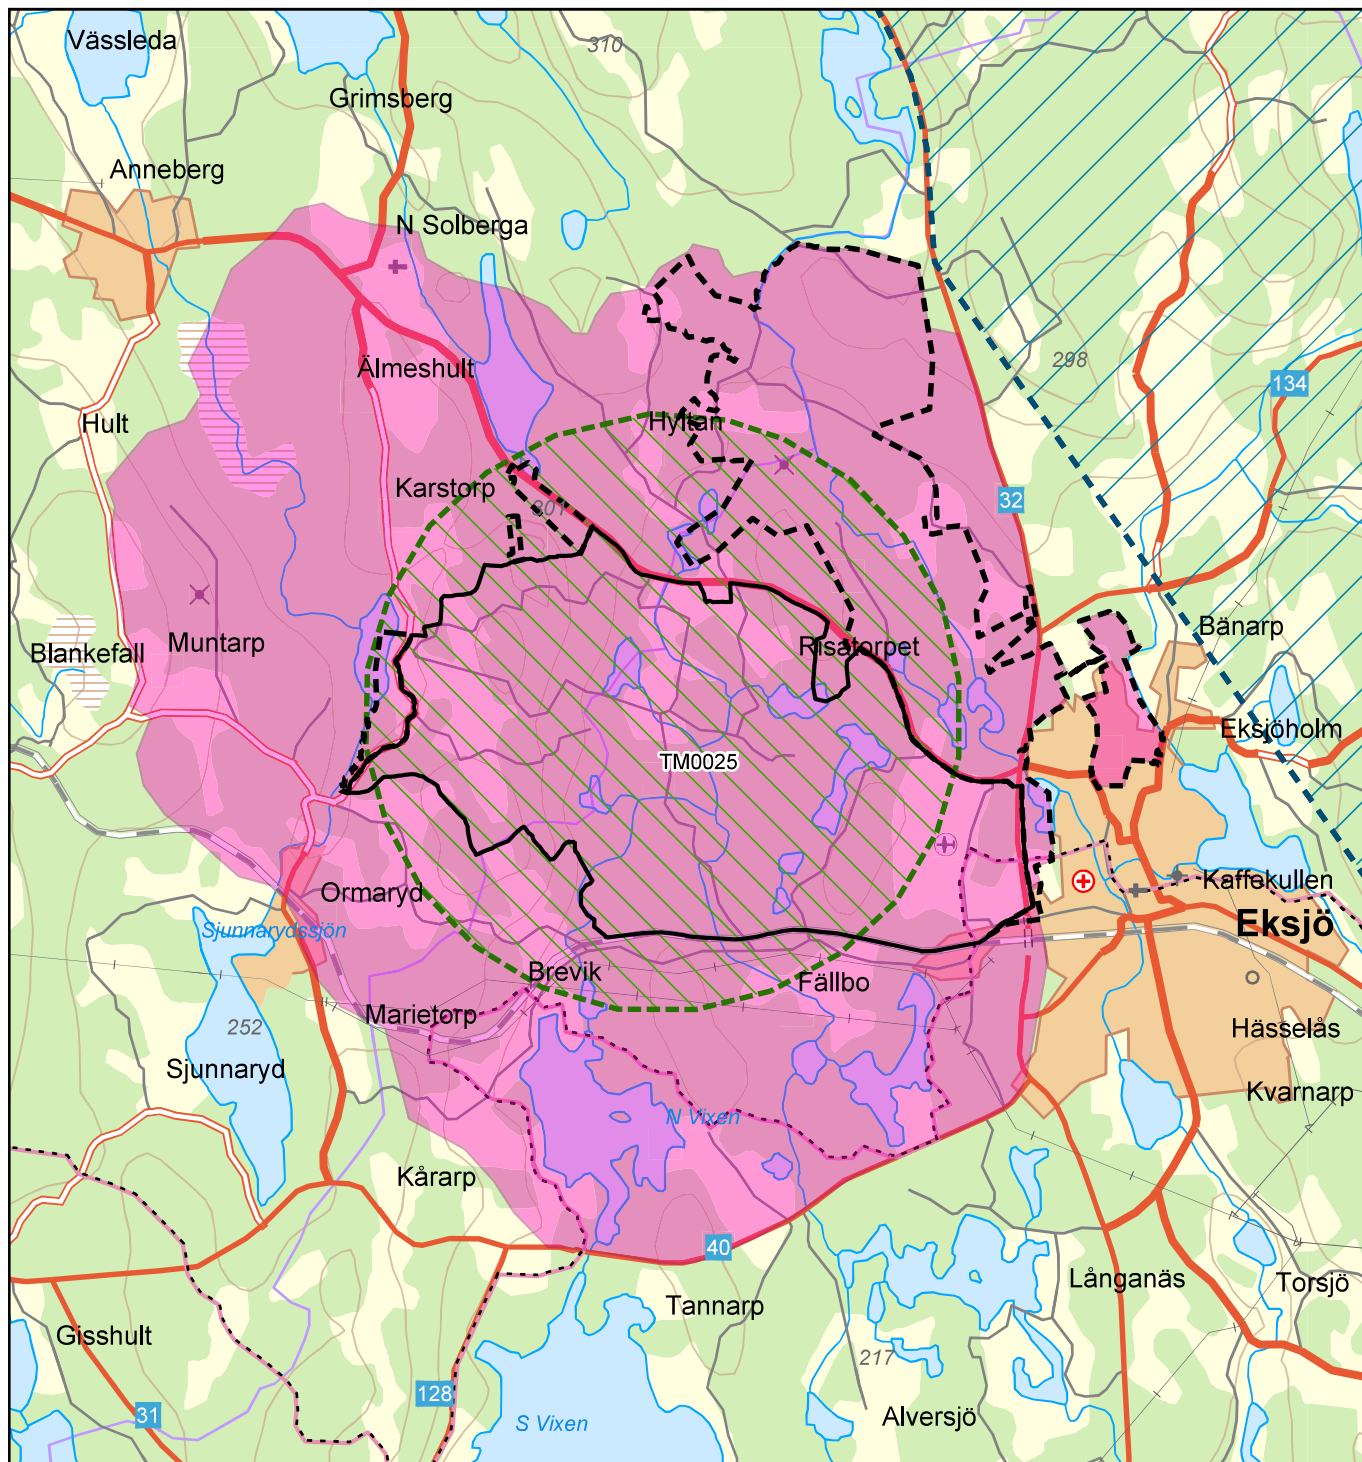

RIKSINTRESSE FÖR TOTALFÖRSVARETS MILITÄRA DEL EKSJÖ SKJUTFÄLT OCH OMRÅDE AV BETYDELSE FÖR TOTALFÖRSVARETS MILITÄRA DEL NORRA FÄLTET (TM0025)

Eksjö och Nässjö kommuner - Jönköpings län

För mer information om riksintresset samt tillhörande påverkansområden, se värdebeskrivningarna samt www.forsvarsmakten.se

Producerad av Forsvarsmaktens stödenhet geografisk information (Geo SE)
Bakgrundskarta: Topografiska webbkartan (@Lantmateriet)
Överlagrad information: Forsvarsmakten
Kartprojektion: SWEREF99 TM
Skala: 1:75 000
Produkt ID: SE-180427:2
© FÖRSVARSMAKTEN, GEO SE

0 0,5 km

Producerad av Försvarsmaktens stödenhet
geografisk information (Geo SE)
Bakgrundskarta:
Topografiska webbkartan (@Lantmateriet)
Överlagrad information: Försvarsmakten
Kartprojektion: SWEREF99 TM
Skala: 1:10 000
Produkt ID: SE-180427-6
© FÖRSVARSMAKTEN, GEO SE